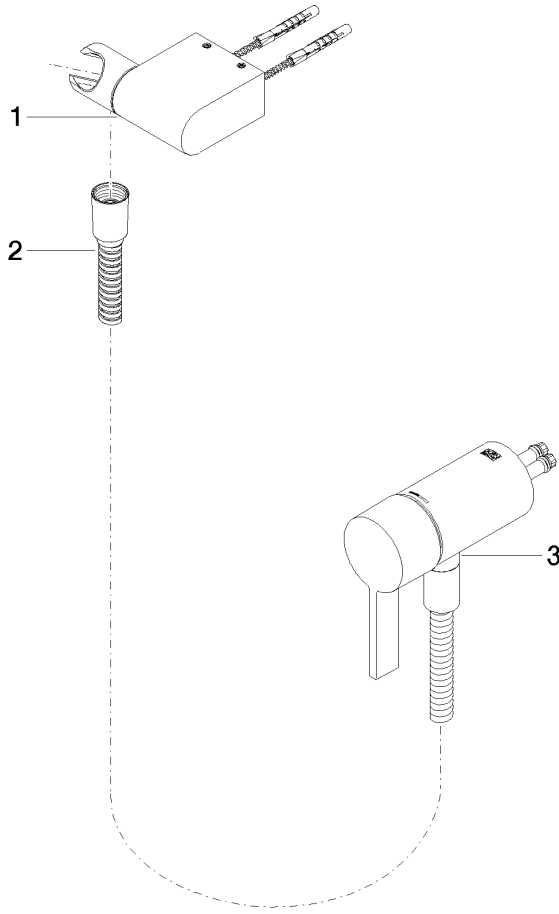

IMO

ST 050 204 8979

Miscelatore monocomando incasso con attacco doccia incluso con gruppo
doccetta - Dark Chrome

ST 050 204 8070

Parts for other
finishes can be found
here: [Cromato](#)

∅ 52 [2"]

Miscelatore monocomando incasso con attacco doccia incluso con gruppo
doccetta - Dark Chrome