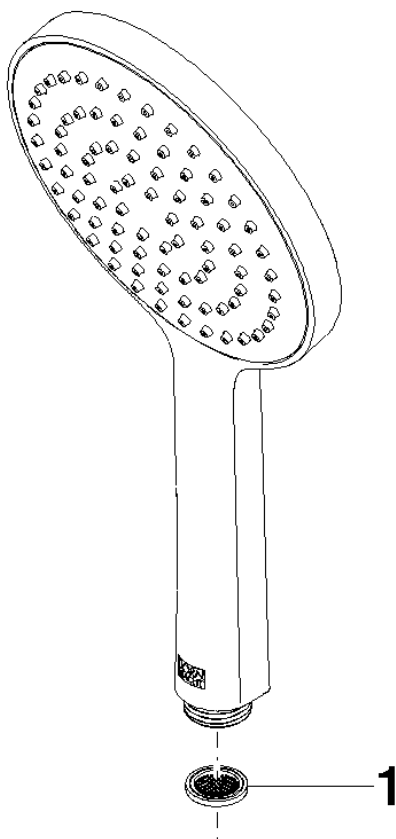

Miscelatore monocomando incasso con attacco doccia incluso con gruppo doccia - Dark Chrome

IMO

ST 050 204 8979

- Flessibile doccia in metallo 1750mm con protezione antitorsione integrata
 - Doccetta: COMPACT RAIN, portata max. 10 l/min (a 3 bar)
 - Getto a spruzzo per la testa Ø 130 mm
- Sistema di sicurezza antiriflusso.**

Componenti singoli di questo set

Per questo set sono necessari i seguenti componenti

1x 28 017 979-19

1x 36 002 970-19

Miscelatore monocomando incasso con attacco doccia incluso con gruppo
doccetta - Dark Chrome

ST 050 204 8070
mm [inches]

Diagramma di portata

Certificati

DVGW_DW-
6517DN0129.

LGA_29983.

Miscelatore monocomando incasso con attacco doccia incluso con gruppo doccia - Dark Chrome

IMO

ST 050 204 8979
Parts for other
finishes can be found
here: Cromato

- Flessibile doccia in metallo 1750mm con protezione antitorsione integrata

Questo articolo non include la doccia!

Sistema di sicurezza antiriflusso.

Compatibile con: IMO, LULU, MADISON, MEM, TARA, CL.1, LISSÉ, VAIA, META, CYO