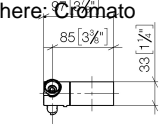

Miscelatore monocomando incasso con attacco doccia incluso con gruppo
doccetta - Dark Chrome

IMO

ST 050 204 8979

Miscelatore monocomando incasso con attacco doccia incluso con gruppo
doccetta - Dark Chrome

IMO

ST 050 204 8979

Miscelatore monocomando incasso con attacco doccia incluso con gruppo
doccetta - Dark Chrome

ST 050 204 8070

Parts for other
finishes can be found
here: [Cromato](#)

∅ 52 [2"]

Miscelatore monocomando incasso con attacco doccia incluso con gruppo
doccetta - Dark Chrome