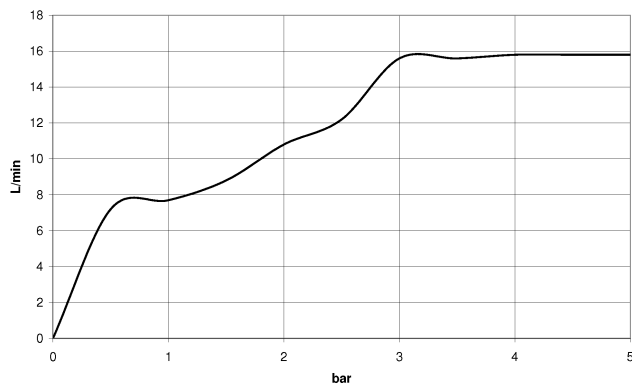

ST 050 204 8070
mm [inches]

Diagramma di portata

Certificati

DVGW_DW-
6517DN0129.

LGA_29983.

Miscelatore monocomando incasso con attacco doccia incluso con gruppo doccia - Dark Chrome

IMO

ST 050 204 8979
Parts for other
finishes can be found
here: Cromato