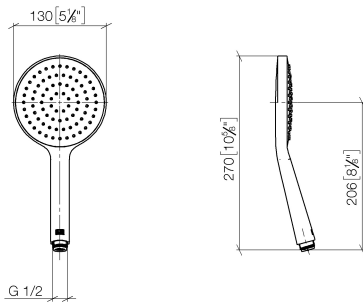

Miscelatore monocomando incasso con attacco doccia incluso con gruppo doccia - Dark Chrome

IMO

ST 050 204 8979

- Flessibile doccia in metallo 1750mm con protezione antitorsione integrata
 - Doccetta: COMPACT RAIN, portata max. 10 l/min (a 3 bar)
 - Getto a spruzzo per la testa Ø 130 mm
- Sistema di sicurezza antiriflusso.**

Componenti singoli di questo set

Per questo set sono necessari i seguenti componenti

1x 28 017 979-19

1x 36 002 970-19

Miscelatore monocomando incasso con attacco doccia incluso con gruppo
doccetta - Dark Chrome

ST 050 204 8070
mm [inches]

Diagramma di portata

Certificati

DVGW_DW-
6517DN0129.

LGA_29983.

Miscelatore monocomando incasso con attacco doccia incluso con gruppo doccia - Dark Chrome

IMO

ST 050 204 8979
Parts for other
finishes can be found
here: Cromato

- Flessibile doccia in metallo 1750mm con protezione antitorsione integrata

Questo articolo non include la doccia!

Sistema di sicurezza antiriflusso.

Compatibile con: IMO, LULU, MADISON, MEM, TARA, CL.1, LISSÉ, VAIA, META, CYO